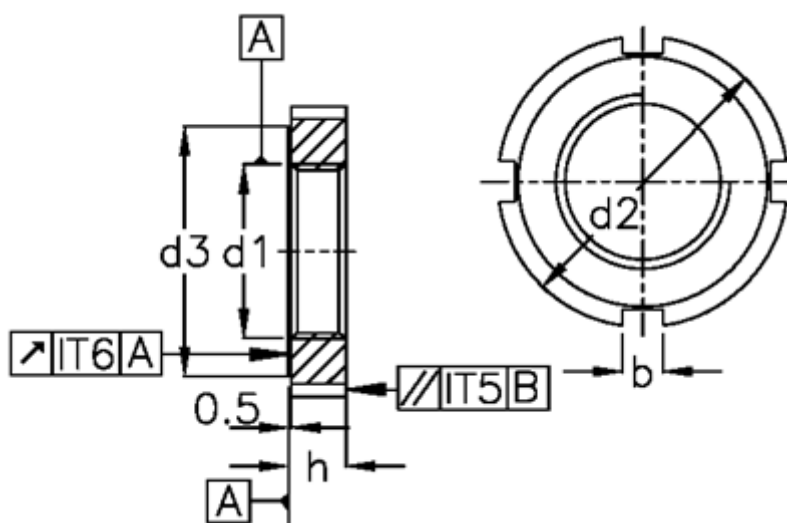

Varenummer: 20565544
Beskrivelse: E+G Hagemøtrik
DIN 1804-M18x1,5-W

Mål

b = 6
C = A34-36
d1 = M18x1,5
d2 = 34
d3 = 28
H = 8